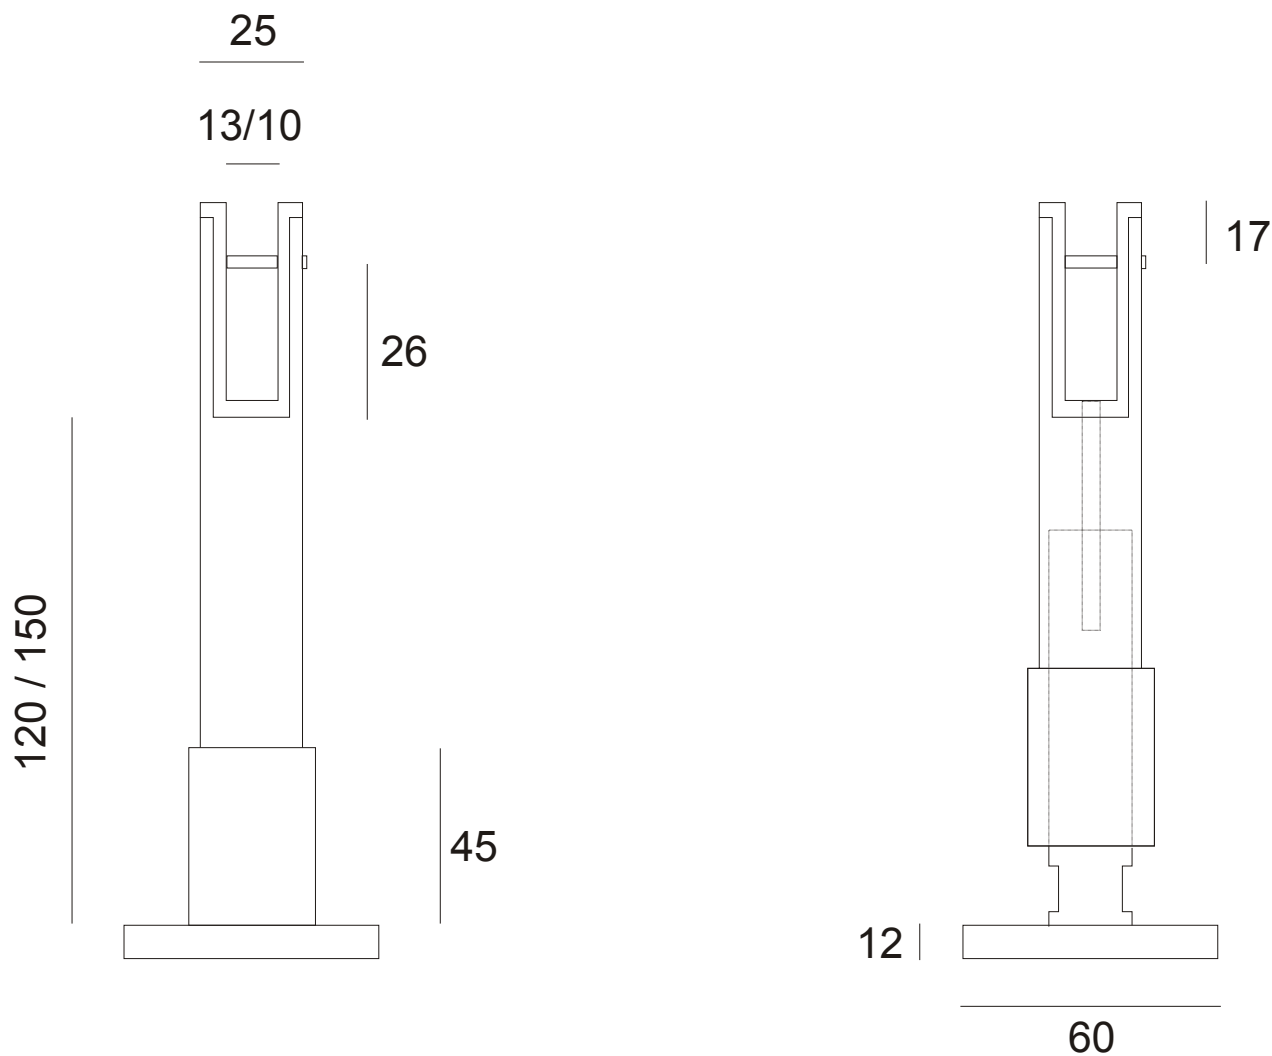

SM.017

Ficha técnica de produto
Technique product file
Ficha técnica de produto

Data: 04.11.2009

Versão: 3.0

ET: 193/2007

DOCUMENTO CONFIDENCIAL
CONFIDENTIAL DOCUMENT

Os desenhos são propriedade JNF, Não mostre a outras pessoas sem a permissão da JNF. Todas as peças são registadas.
The drawings are JNF property, please do not show them to other persons without JNF permission. All parts are registered.

J. NEVES & FILHOS
Comércio e Indústria de Ferragens, S.A.

R. das Mimosas, 849 / 851 · Zona Industrial das Mimosas · S. Pedro da Cova - Apartado75
4424-909 Gondomar - Portugal · T: +351 224 663 230 · F: +351 224 839 841 · jnf@jnf.pt

www.jnf.pt

PÁGINA: 2 de 3